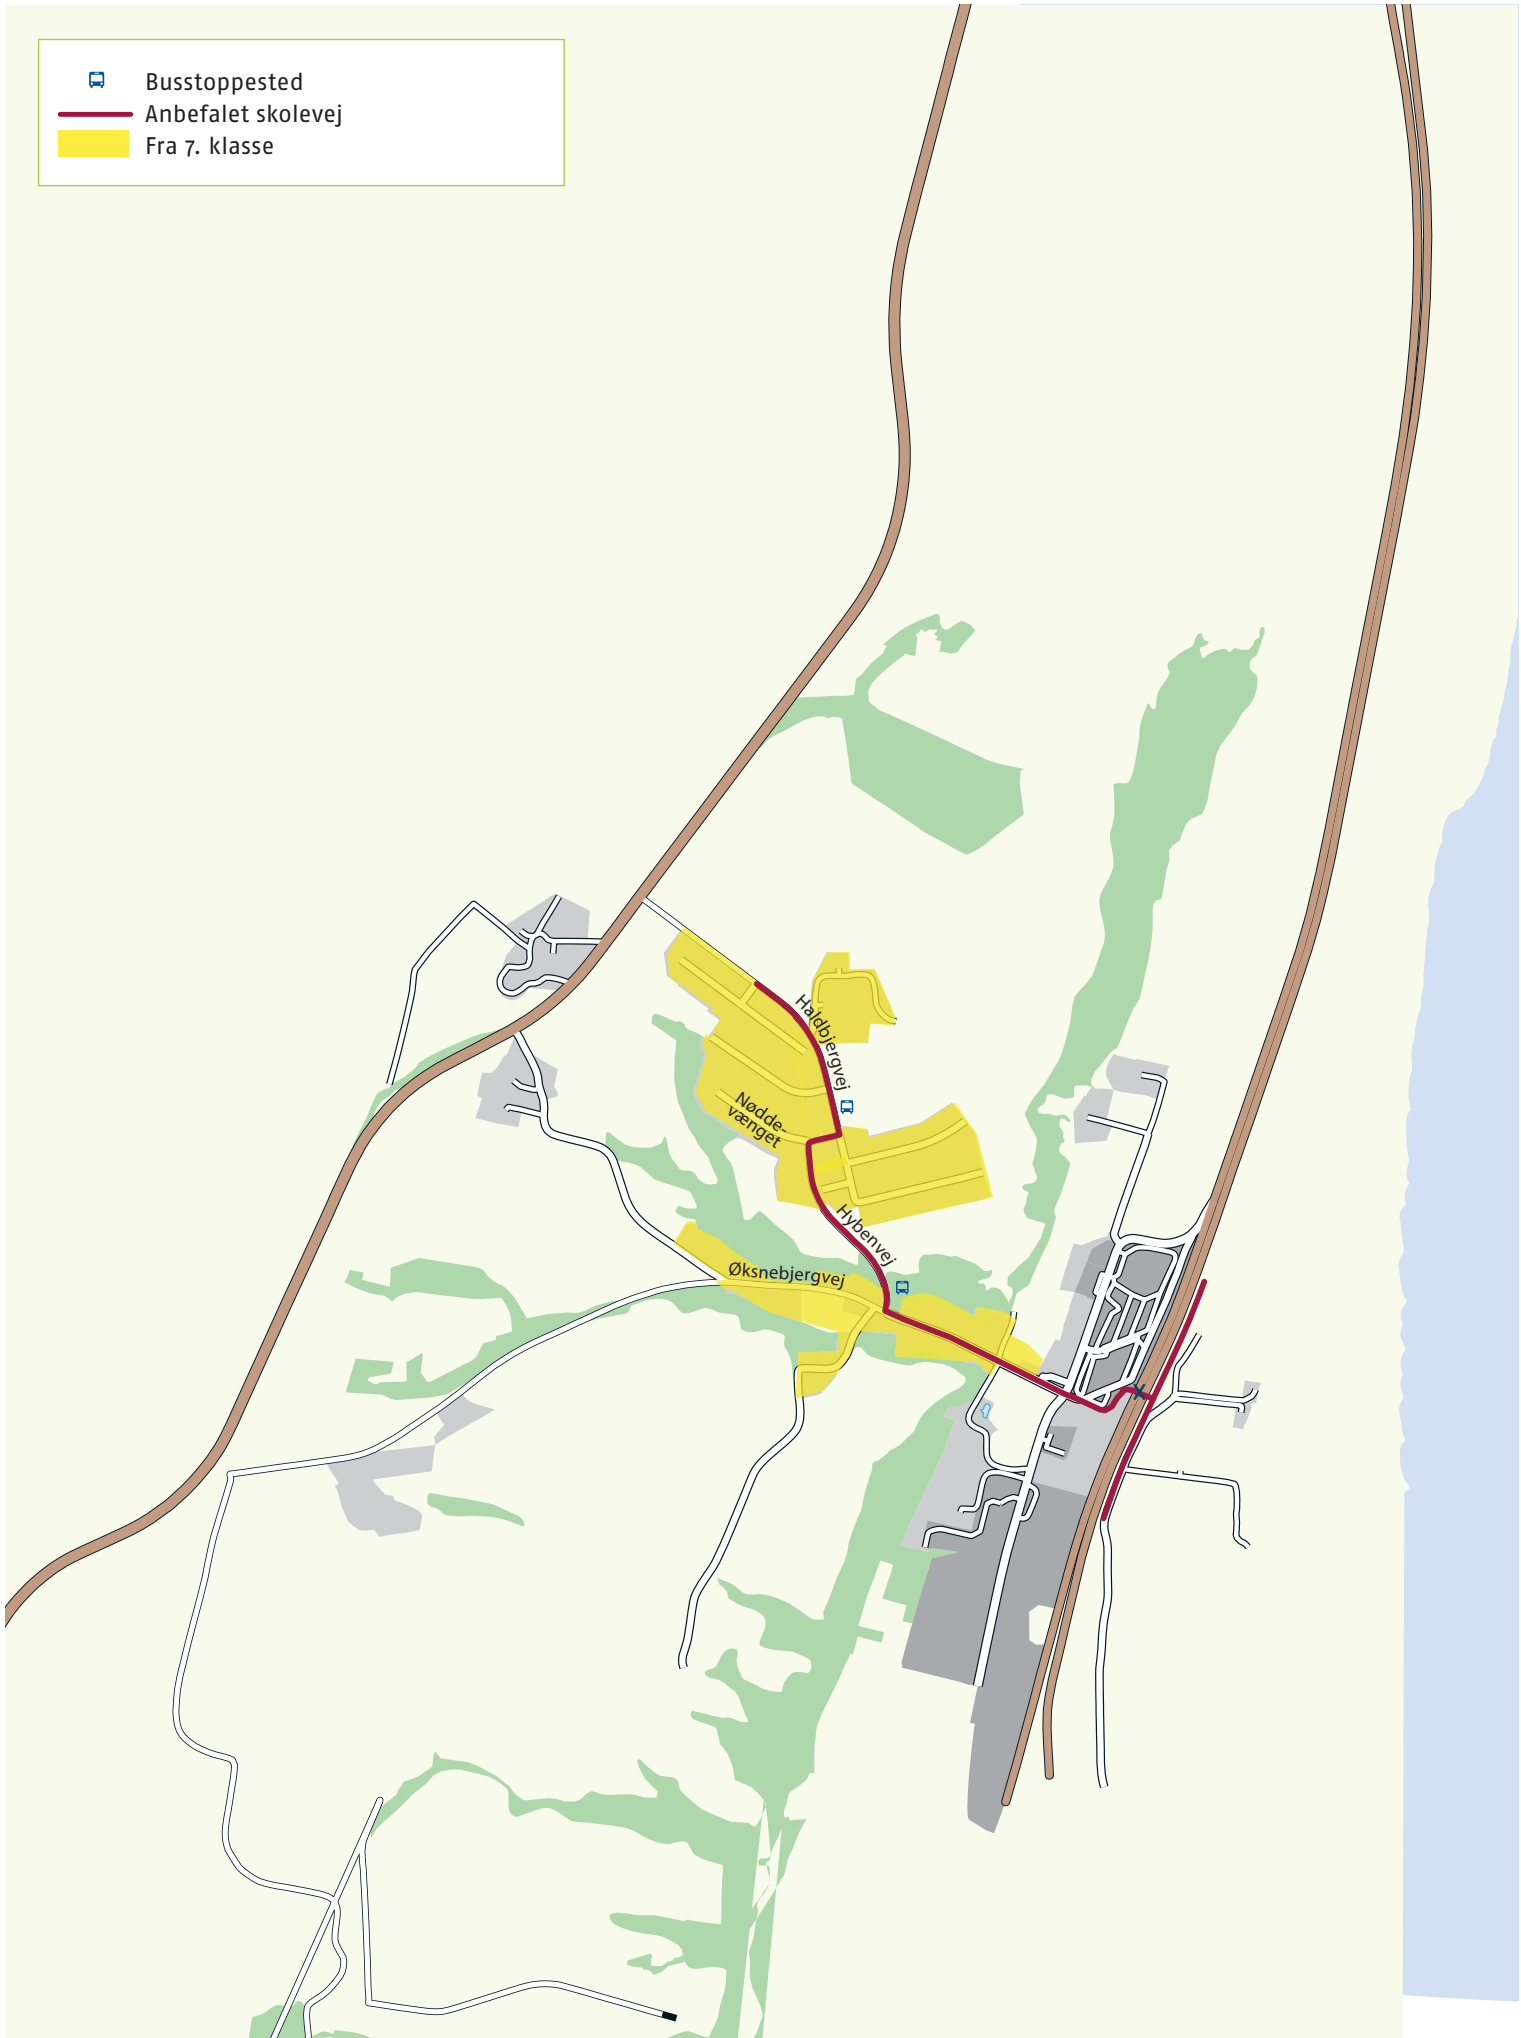

- Busstoppested
- Anbefalet skolevej
- Fra 7. klasse

Den anbefalede skolevej - Bangsbostrand Skoleafdeling Vangen