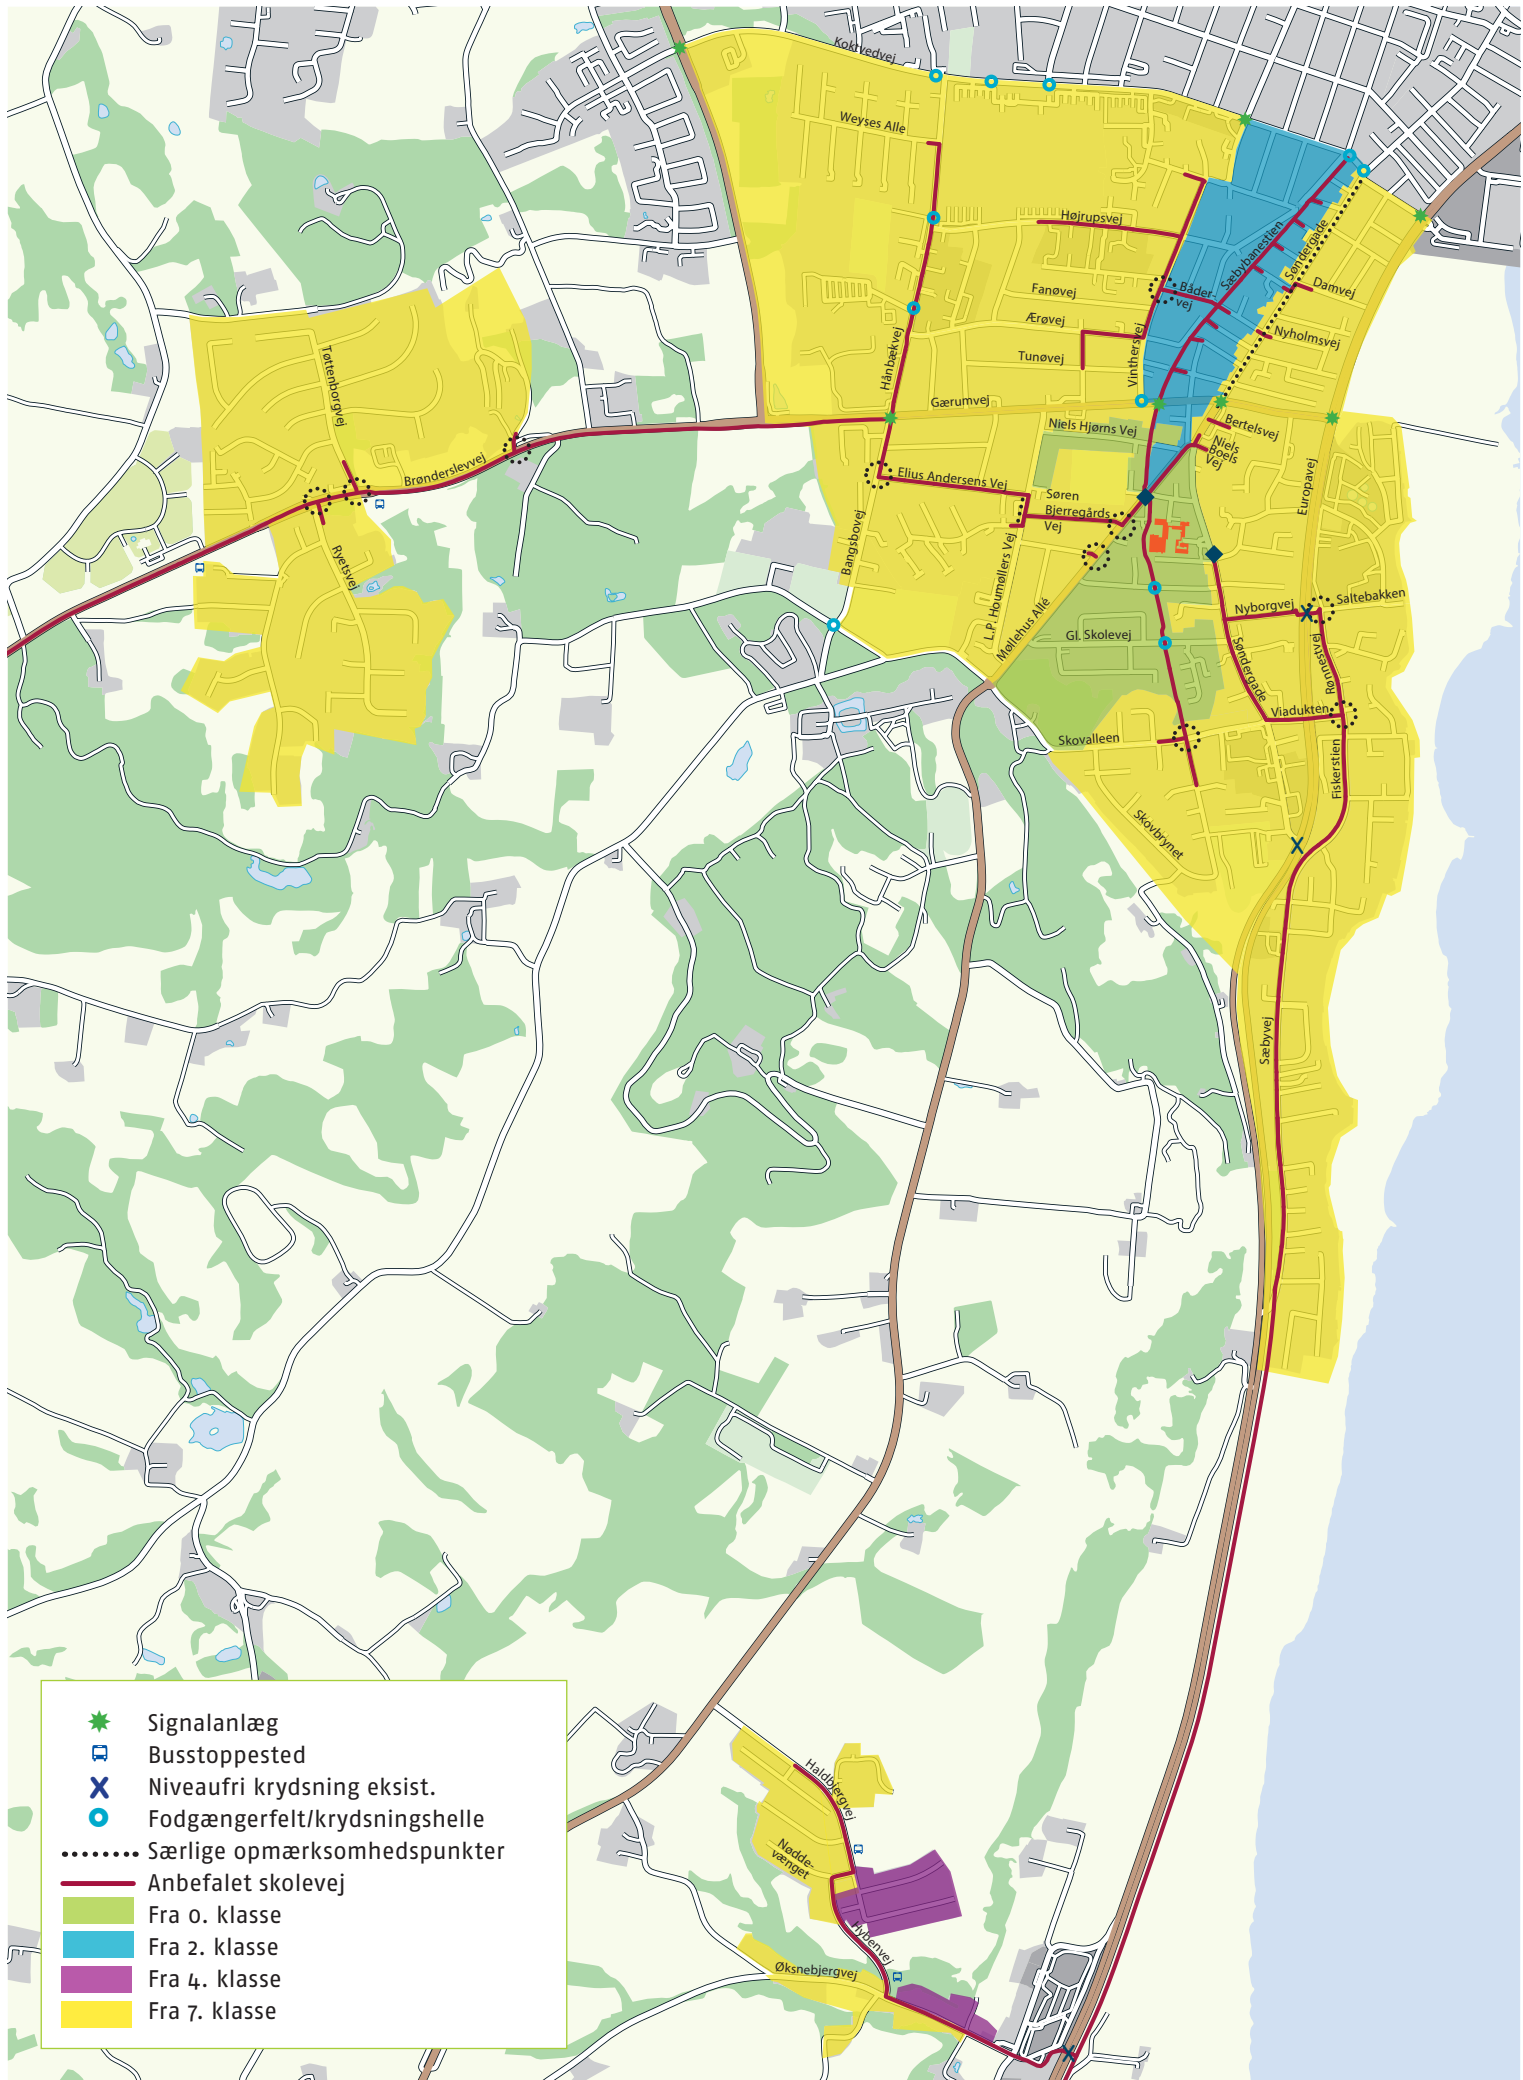

- ★ Signalanlæg
- Busstoppested
- X Niveaufri krydsning eksist.
- Fodgængerfelt/krydsningshelle
- ..... Særlige opmærksomhedspunkter
- Anbefalet skolevej
- Fra 0. klasse
- Fra 2. klasse
- Fra 4. klasse
- Fra 7. klasse

Den anbefalede skolevej - Bangsbostrand Skoleafdeling