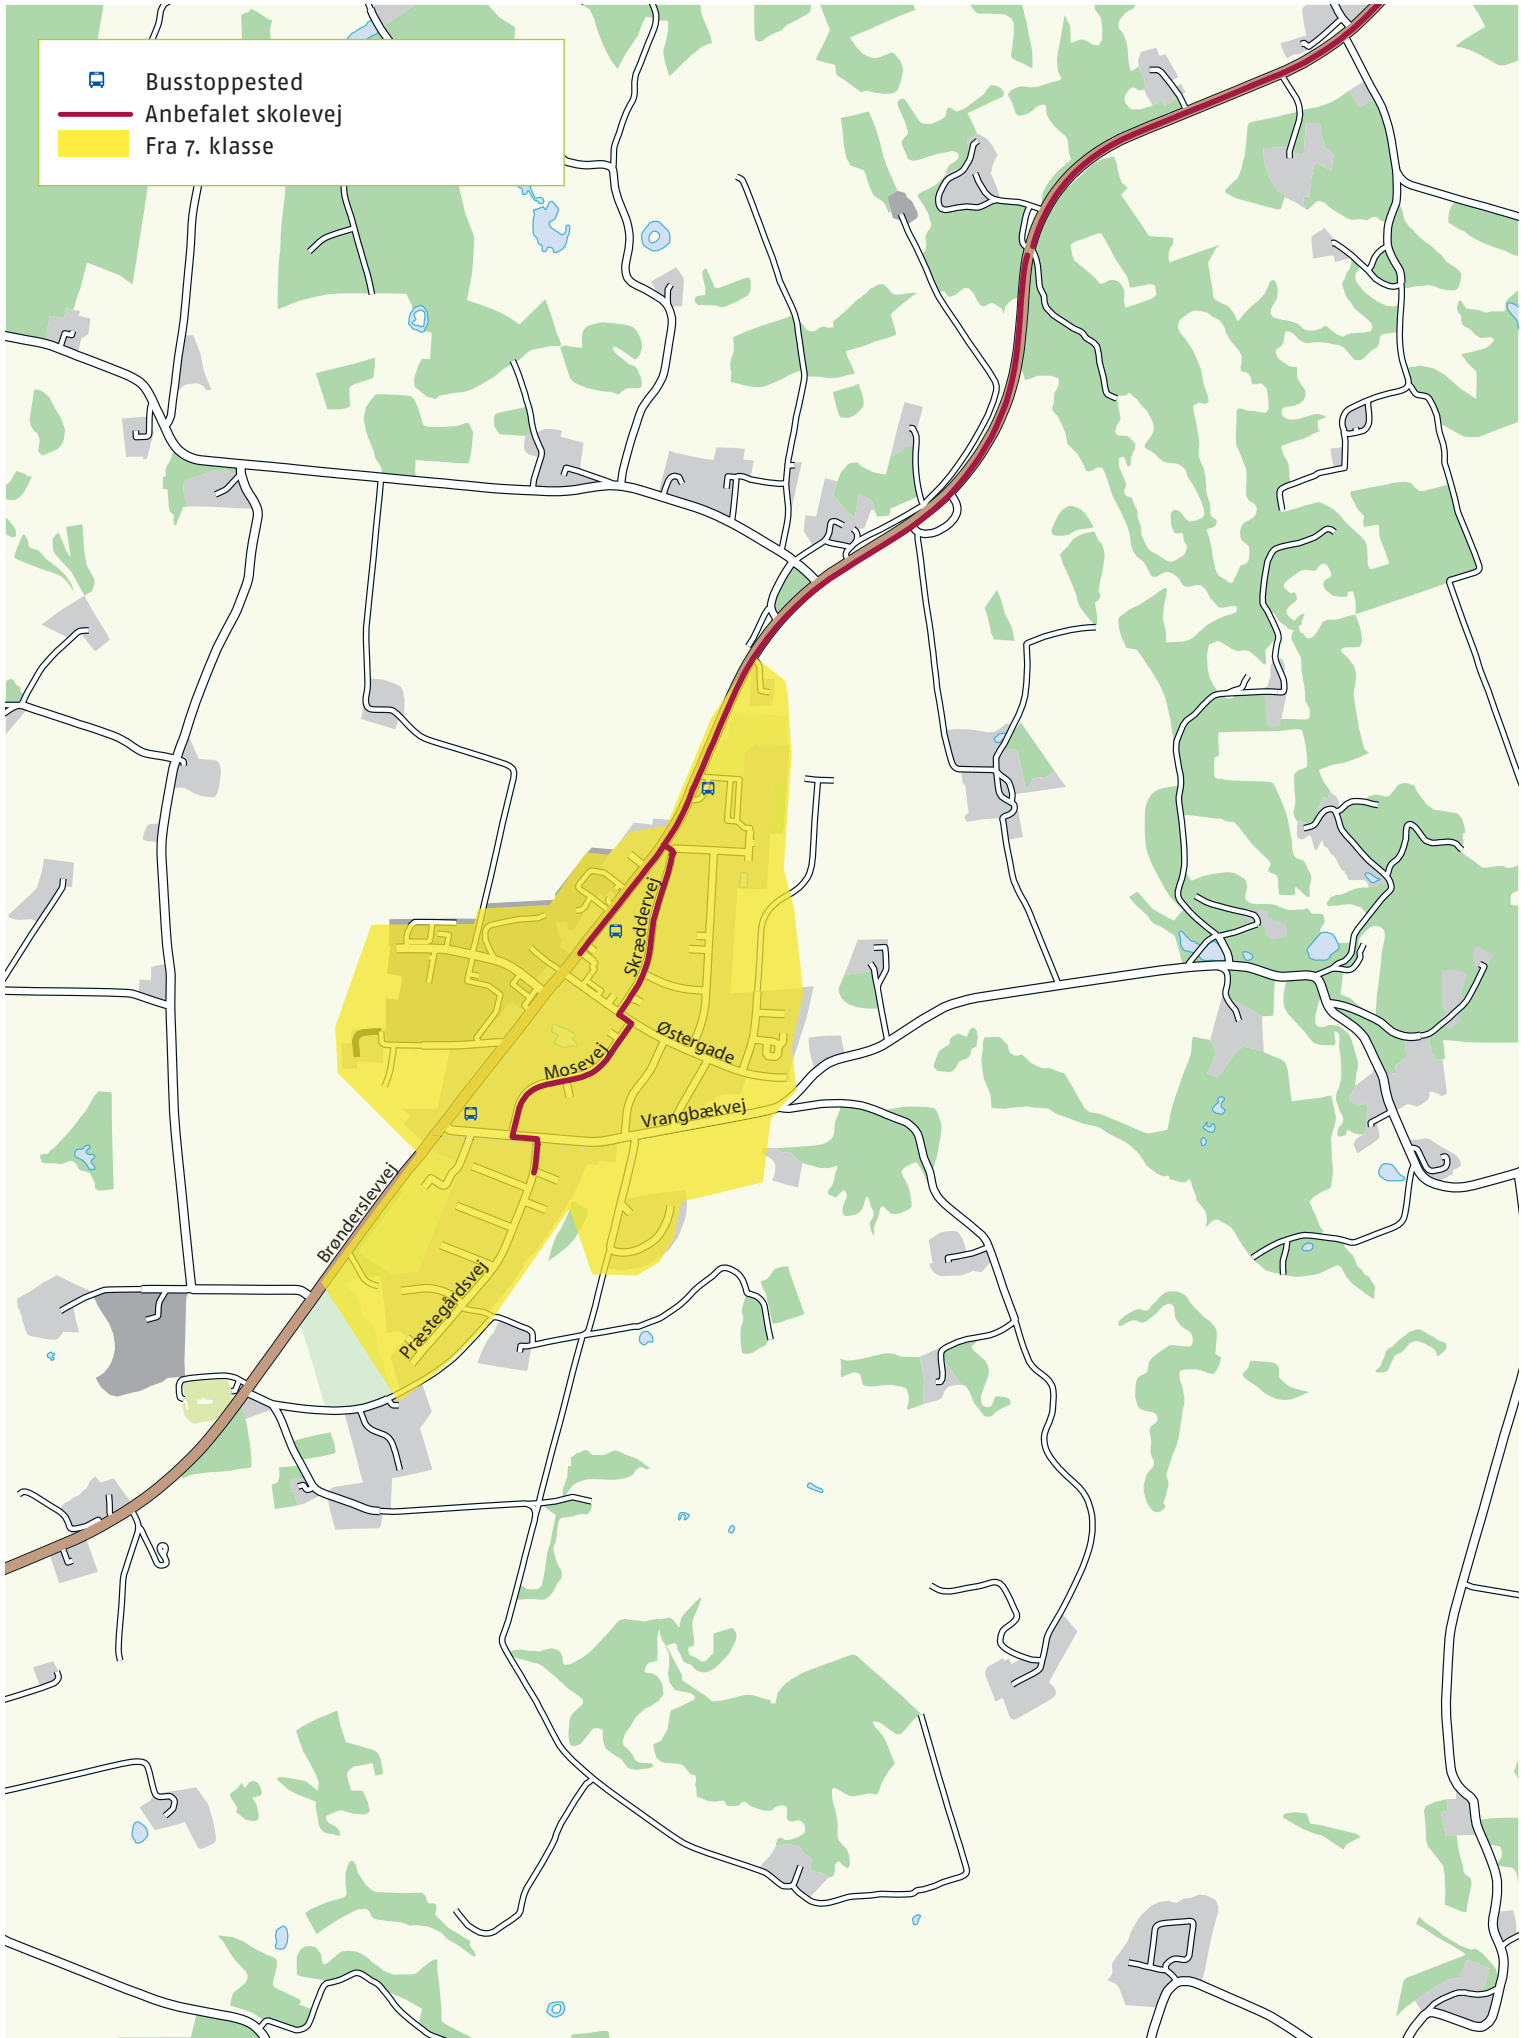

- Busstoppested
- Anbefalet skolevej
- Fra 7. klasse

**Den anbefalede skolevej - Bangsbostrand Skoleafdeling
Gærum**